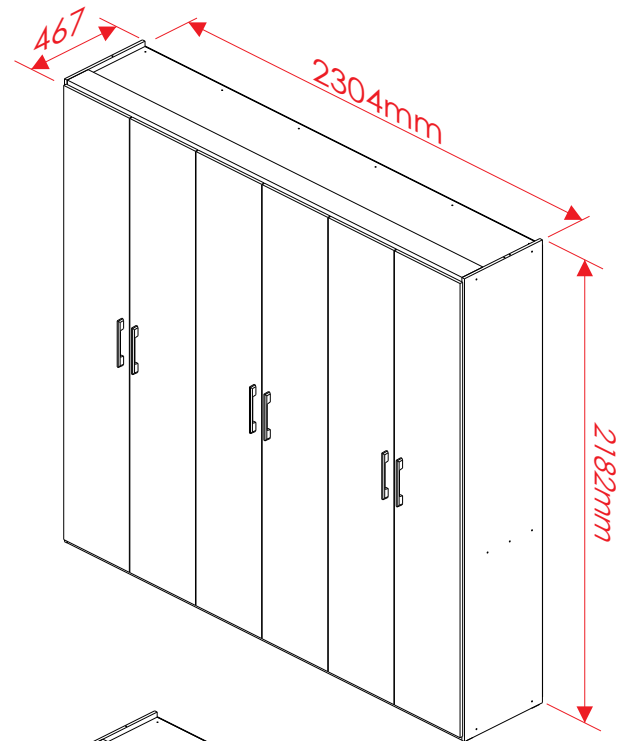

Instrução de Montagem

LOJA **Rudnick**

www.lojarudnick.com.br

Acessórios

A	18201442		4,0 x 50	28
B	18201506		4,0 x 40	24
C	18200142		4,0 x 30	34
D	18201122		3,5 x 12	60
E	18401118		Mini Girofix	16
F	18401119		Tambor Mini Girofix	16
G	10500001		Ø6,0 x 30	44
H	18302765		Cor Paina Tapa Furo 18mm	24
I	18306292		Cor Paina Tapa Furo 13mm	74
J	18306085		Cor Branco Tapa Furo 13mm	22
K	18401241		Chapa União	24
L	18404575		Suporte Cabideiro	06
M	18400926		Corrediça Metálica	04
N	18100006		Prego 10 x 10	144
O	18300569		RV8	04
P	18302608		Sapata	12
Q	18437864		Suporte Prateleira	24
R	18201508		4,0 x 30	12
S	18201120		M4 x 25	20
T	18201339		4,0 x 14	140
U	18437859		Vara de Cabide	03
V	16420725		Puxador	06
W	18509797		Dobradiça Alta	30
X	18408727		Porca Sextavada	20

Guarda-Roupa Lyra

Atenção!

Pesos máximos recomendados com cargas uniformemente distribuídas.

Utilizar a régua abaixo para medir os acessórios.

Componentes

N.	Componentes	Código	Quant.
01	Tampo/Fundo	T17955	02
02	Lateral Esquerda	L09103A	01
03	Lateral Direita	L09103B	01
04	Divisão	D03435	02
05	Tampo Gaveta	T17956	02
06	Tampo Estreito	T17970	01
07	Prateleira Móvel	J06074	06
08	Rodapé Traseiro	X17151	01
09	Complemento Frontal	N01062	02
10	Traseira Lateral	F05994	02
11	Traseira Central	F05995	01
12	Porta	P23565	06
13	Cleat	S02526	08
14	Frente de Gaveta	E07967	04
15	Lateral de Gaveta	G07179	08
16	Traseiro de Gaveta	G07178	04
17	Fundo de Gaveta	U02698	04

Atenção!

Forrar o chão com o papelão das embalagens para efetuar a montagem

Atenção!
Somente para
Guarda-roupas
com portas.

Componentes - Peças

01 - 2274x448x12mm - 2x

02 - 2177x449x15mm - 1x

03 - 2177x449x15mm - 1x

04 - 2103x447x12mm - 2x

07 - 750x384x15mm - 6x

06 - 750x236x15mm - 1x

05 - 750x384x15mm - 2x

08 - 2274x60x25mm - 1x

09 - 2274x120x25mm - 2x

10 - 2127x768x3mm - 2x

11 - 2127x760x3mm - 1x