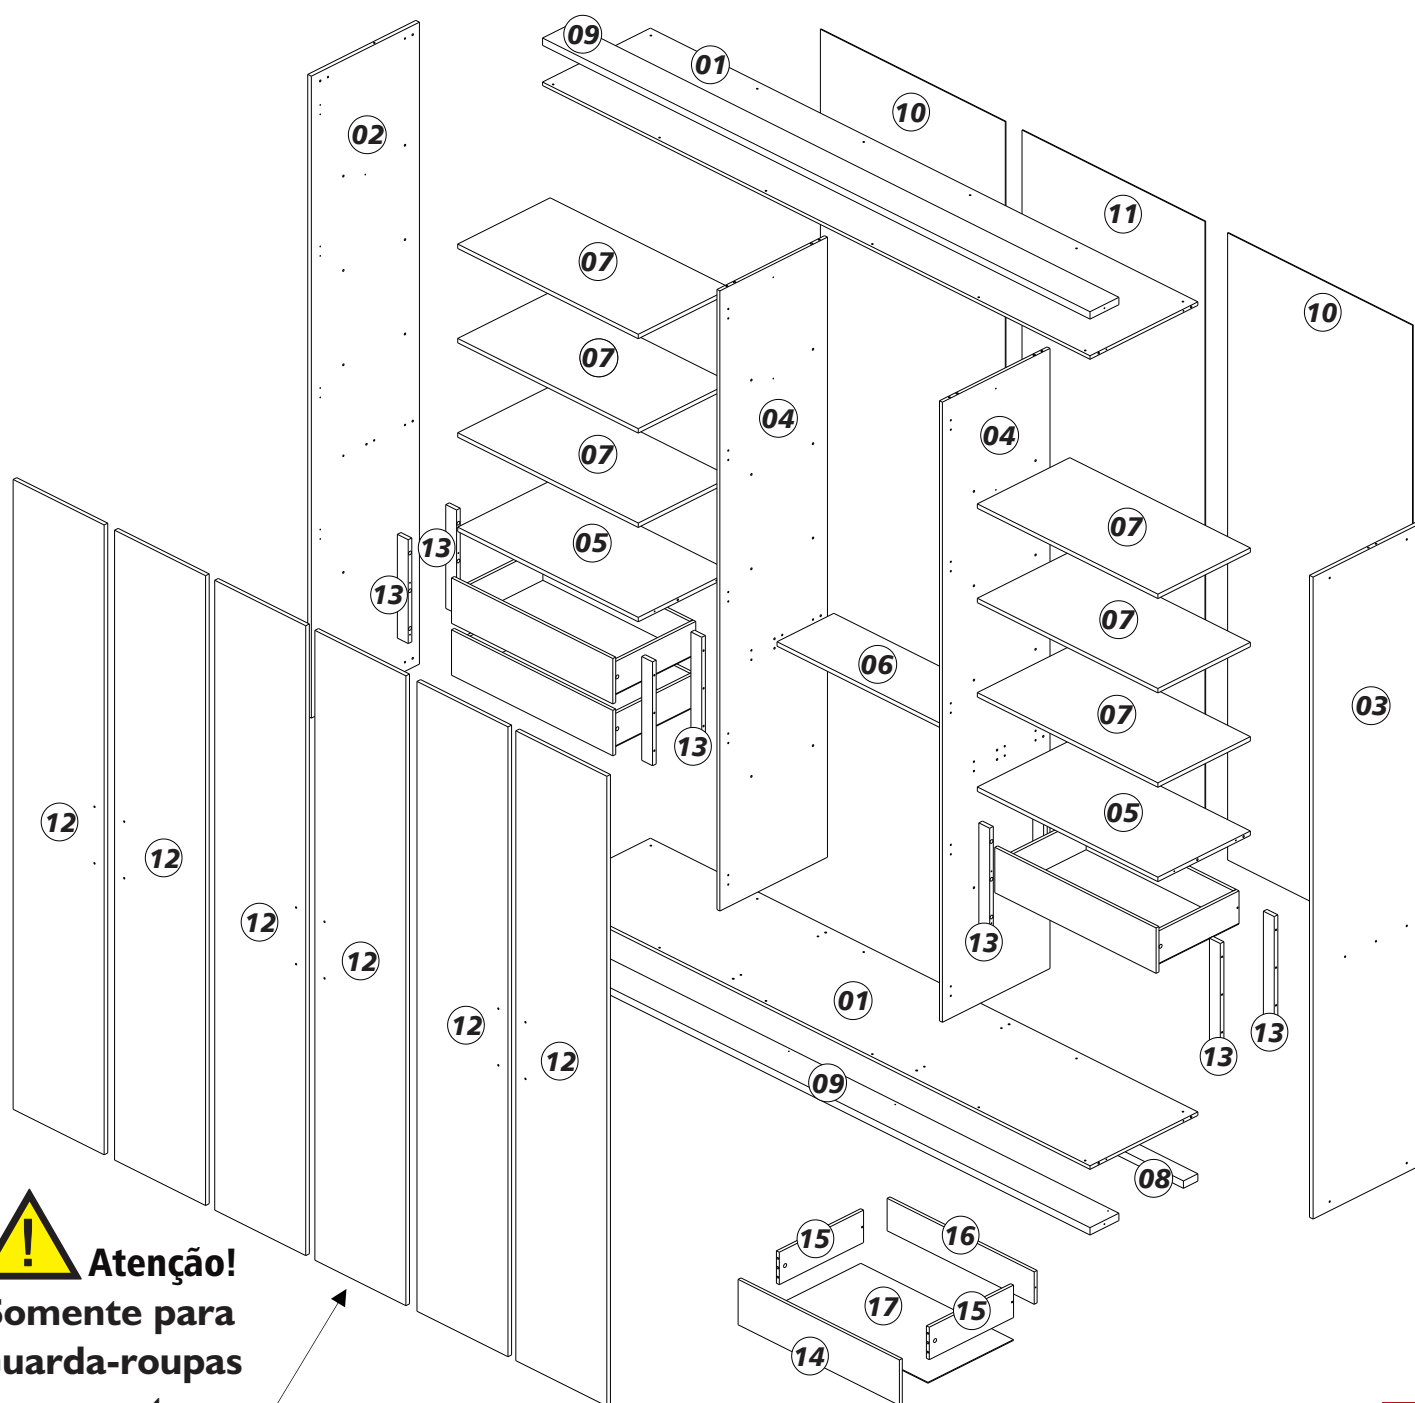

Instrução de Montagem

LOJA **Rudnick**

www.lojarudnick.com.br

Acessórios

A	18201442		4,0 x 50	28
B	18201506		4,0 x 40	24
C	18200142		4,0 x 30	34
D	18201122		3,5 x 12	60
E	18401118		Mini Girofix	16
F	18401119		Tambor Mini Girofix	16
G	10500001		Ø6,0 x 30	44
H	18302765		Cor Paina Tapa Furo 18mm	24
I	18306292		Cor Paina Tapa Furo 13mm	74
J	18306085		Cor Branco Tapa Furo 13mm	22
K	18401241		Chapa União	24
L	18404575		Suporte Cabideiro	06
M	18400926		Corrediça Metálica	04
N	18100006		Prego 10 x 10	144
O	18300569		RV8	04
P	18302608		Sapata	12
Q	18437864		Suporte Prateleira	24
R	18201508		4,0 x 30	12
S	18201120		M4 x 25	20
T	18201339		4,0 x 14	140
U	18437859		Vara de Cabide	03
V	16420725		Puxador	06
W	18509797		Dobradiça Alta	30
X	18408727		Porca Sextavada	20

Guarda-Roupa Lyra

Atenção!

Pesos máximos recomendados com cargas uniformemente distribuídas.

Utilizar a régua abaixo para medir os acessórios.

Componentes

N.	Componentes	Código	Quant.
01	Tampo/Fundo	T17955	02
02	Lateral Esquerda	L09103A	01
03	Lateral Direita	L09103B	01
04	Divisão	D03435	02
05	Tampo Gaveta	T17956	02
06	Tampo Estreito	T17970	01
07	Prateleira Móvel	J06074	06
08	Rodapé Traseiro	X17151	01
09	Complemento Frontal	N01062	02
10	Traseira Lateral	F05994	02
11	Traseira Central	F05995	01
12	Porta	P23565	06
13	Cleat	S02526	08
14	Frente de Gaveta	E07967	04
15	Lateral de Gaveta	G07179	08
16	Traseiro de Gaveta	G07178	04
17	Fundo de Gaveta	U02698	04

Atenção!

Forrar o chão com o papelão das embalagens para efetuar a montagem

Atenção!
Somente para
Guarda-roupas
com portas.

Componentes - Peças

01 - 2274x448x12mm - 2x

02 - 2177x449x15mm - 1x

03 - 2177x449x15mm - 1x

04 - 2103x447x12mm - 2x

07 - 750x384x15mm - 6x

06 - 750x236x15mm - 1x

05 - 750x384x15mm - 2x

08 - 2274x60x25mm - 1x

09 - 2274x120x25mm - 2x

10 - 2127x768x3mm - 2x

11 - 2127x760x3mm - 1x