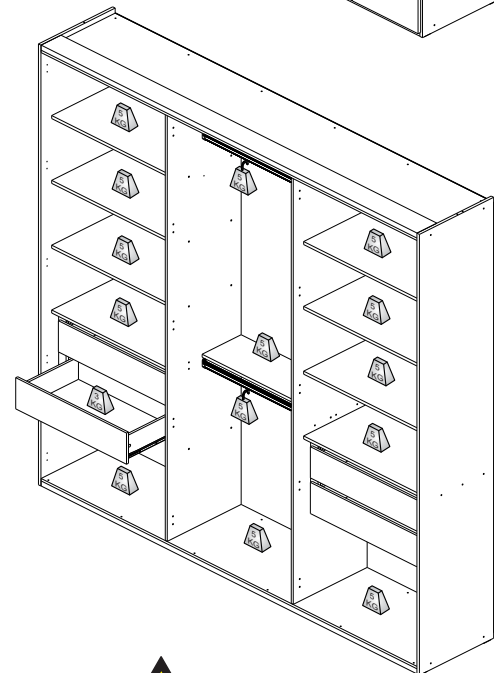

Instrução de Montagem

LOJA **Rudnick**

www.lojarudnick.com.br

Acessórios

A	18201442		4,0 x 50	28
B	18201506		4,0 x 40	24
C	18200142		4,0 x 30	34
D	18201122		3,5 x 12	60
E	18401118		Mini Girofix	16
F	18401119		Tambor Mini Girofix	16
G	10500001		Ø6,0 x 30	44
H	18302765		Cor Paina Tapa Furo 18mm	24
I	18306292		Cor Paina Tapa Furo 13mm	74
J	18306085		Cor Branco Tapa Furo 13mm	22
K	18401241		Chapa União	24
L	18404575		Suporte Cabideiro	06
M	18400926		Corrediça Metálica	04
N	18100006		Prego 10 x 10	144
O	18300569		RV8	04
P	18302608		Sapata	12
Q	18437864		Suporte Prateleira	24
R	18201508		4,0 x 30	12
S	18201120		M4 x 25	20
T	18201339		4,0 x 14	140
U	18437859		Vara de Cabide	03
V	16420725		Puxador	06
W	18509797		Dobradiça Alta	30
X	18408727		Porca Sextavada	20

Guarda-Roupa Lyra

Atenção!

Pesos máximos recomendados com cargas uniformemente distribuídas.

Utilizar a régua abaixo para medir os acessórios.

Componentes

N.	Componentes	Código	Quant.
01	Tampo/Fundo	T17955	02
02	Lateral Esquerda	L09103A	01
03	Lateral Direita	L09103B	01
04	Divisão	D03435	02
05	Tampo Gaveta	T17956	02
06	Tampo Estreito	T17970	01
07	Prateleira Móvel	J06074	06
08	Rodapé Traseiro	X17151	01
09	Complemento Frontal	N01062	02
10	Traseira Lateral	F05994	02
11	Traseira Central	F05995	01
12	Porta	P23565	06
13	Cleat	S02526	08
14	Frente de Gaveta	E07967	04
15	Lateral de Gaveta	G07179	08
16	Traseiro de Gaveta	G07178	04
17	Fundo de Gaveta	U02698	04

Atenção!

Forrar o chão com o papelão das embalagens para efetuar a montagem

Atenção!
Somente para
Guarda-roupas
com portas.

Componentes - Peças

01 - 2274x448x12mm - 2x

02 - 2177x449x15mm - 1x

03 - 2177x449x15mm - 1x

04 - 2103x447x12mm - 2x

07 - 750x384x15mm - 6x

06 - 750x236x15mm - 1x

05 - 750x384x15mm - 2x

08 - 2274x60x25mm - 1x

09 - 2274x120x25mm - 2x

10 - 2127x768x3mm - 2x

11 - 2127x760x3mm - 1x