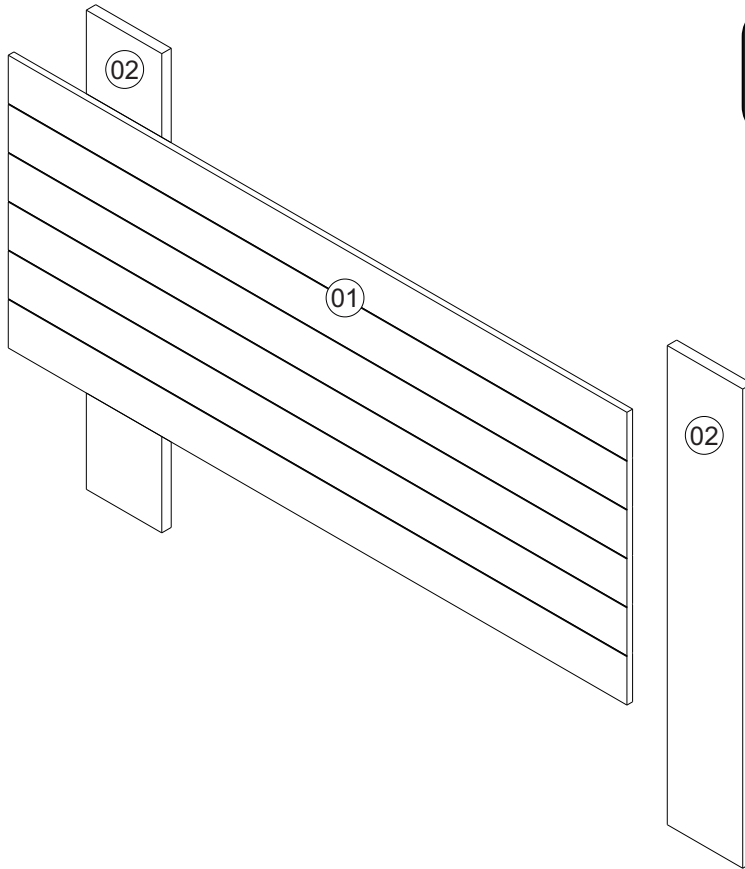

Instrução de Montagem

Acessórios

A	18200305		4,5 x 35	12
B	18200461		4,0 x 20	04
C	18201382		3,5 x 12	08
D	18200276		4,5 x 45	02
E	18302608		Sapata	04
F	18300173		Bucha 8mm	02
G	18402322		Suporte	02
H	G07317		Gabarito MDF	02

Cabeceira Elyse

Utilizar a régua abaixo para medir os acessórios.

Atenção!

Para acessar o vídeo de montagem, você deve abrir a câmera do seu celular e apontá-la para o código QR ao lado.

Componentes

N.	Componentes	Quant.	Cód. 1,74	Cód. 1,54
01	Painel Frontal	01	P23535	P23602
02	Pé	02	O02564	O02564

Atenção!

Forrar o chão com o papelão das embalagens para efetuar a montagem

01 - 1640x672x15mm - 1x (1,74)
01 - 1440x672x15mm - 1x (1,54)

02 - 1100x200x25mm - 2x

Passo 01

Passo 02