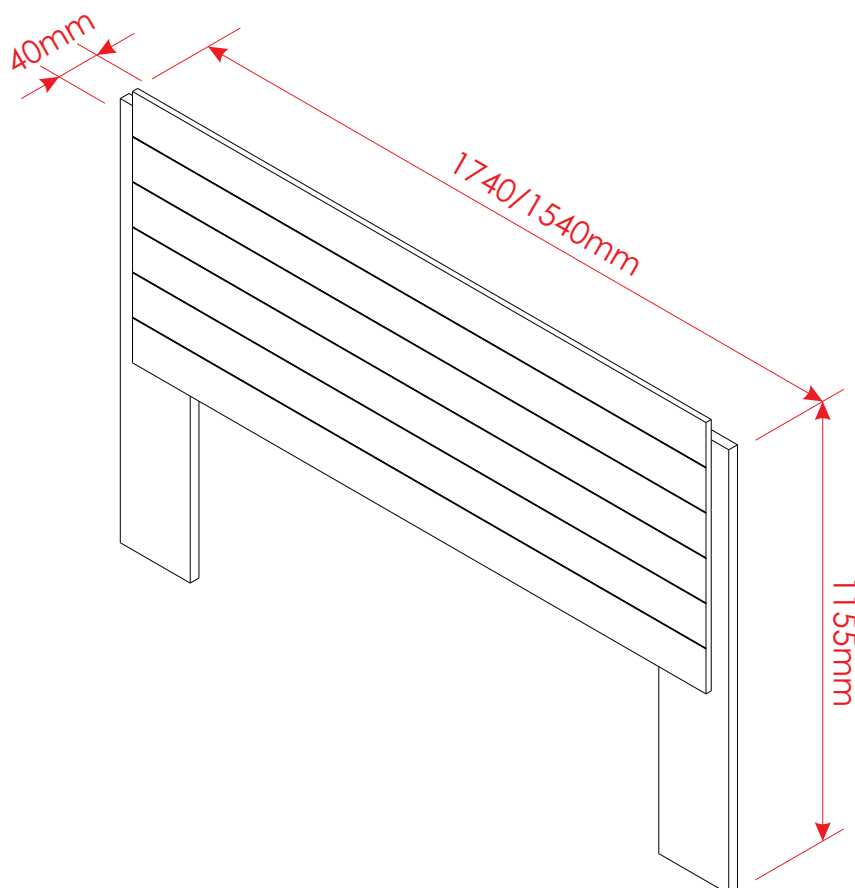

Instrução de Montagem

Acessórios

A	18200305		4,5 x 35	12
B	18200461		4,0 x 20	04
C	18201382		3,5 x 12	08
D	18200276		4,5 x 45	02
E	18302608		Sapata	04
F	18300173		Bucha 8mm	02
G	18402322		Suporte	02
H	G07317		Gabarito MDF	02

Cabeceira Elyse

Utilizar a régua abaixo para medir os acessórios.

Atenção!

Para acessar o vídeo de montagem, você deve abrir a câmera do seu celular e apontá-la para o código QR ao lado.

Componentes

N.	Componentes	Quant.	Cód. 1,74	Cód. 1,54
01	Painel Frontal	01	P23535	P23602
02	Pé	02	O02564	O02564

Atenção!

Forrar o chão com o papelão das embalagens para efetuar a montagem

01 - 1640x672x15mm - 1x (1,74)
01 - 1440x672x15mm - 1x (1,54)

02 - 1100x200x25mm - 2x

Passo 01

Passo 02